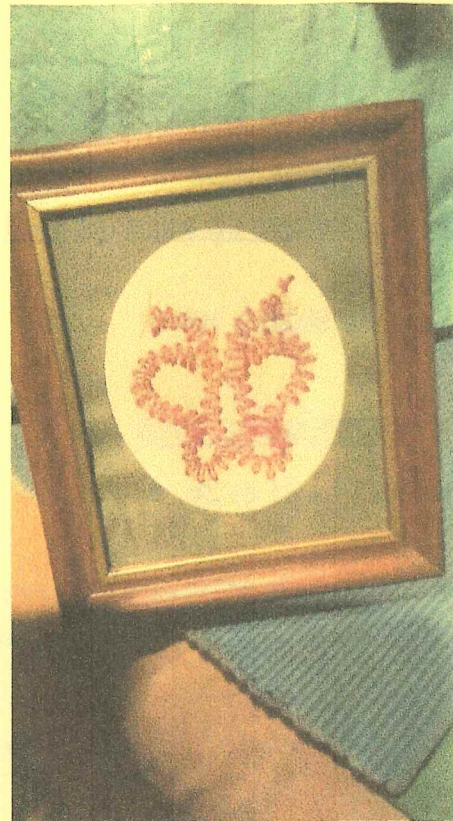

Activités

Tarif modifié lors de l'AG 2012

Tapiserie : 200 € méridienne -
luchesse; 130 € type voltaire ; 90 € type
haise avec dossier; 70 € assise ; 60 € petite
ssise ... + matériaux

Matelas

Vannerie : 13 € par jour

Cannage : 85 € (assise)

Paillage : 70 € (assise)

**Abat-jour, Bijoux cristal et perles,
Dentelle aux fuseaux, Peinture paysanne,
Points comptés, Tissage** : 17 € par jour +
matériaux

Scrapbooking - Encadrement

Tarifs adhésion

Individuel adulte : 20 € (modification faite
lors de l'AG.2010)

Famille : 30 € (modification faite lors de
l'AG.)

Nouvelle adresse :

Tradition Art et Création

2, rue Friquet

8800 PAZY

Téléphone et télécopie : 03 86 20 23 72

09 63 48 70 15

E-Mail : marylise.mde35@gmail.com

Denise

**TRADITION
ART
&
CRÉATION**

**Artisanat traditionnel
Artisanat d'Art**

Stages et Ateliers